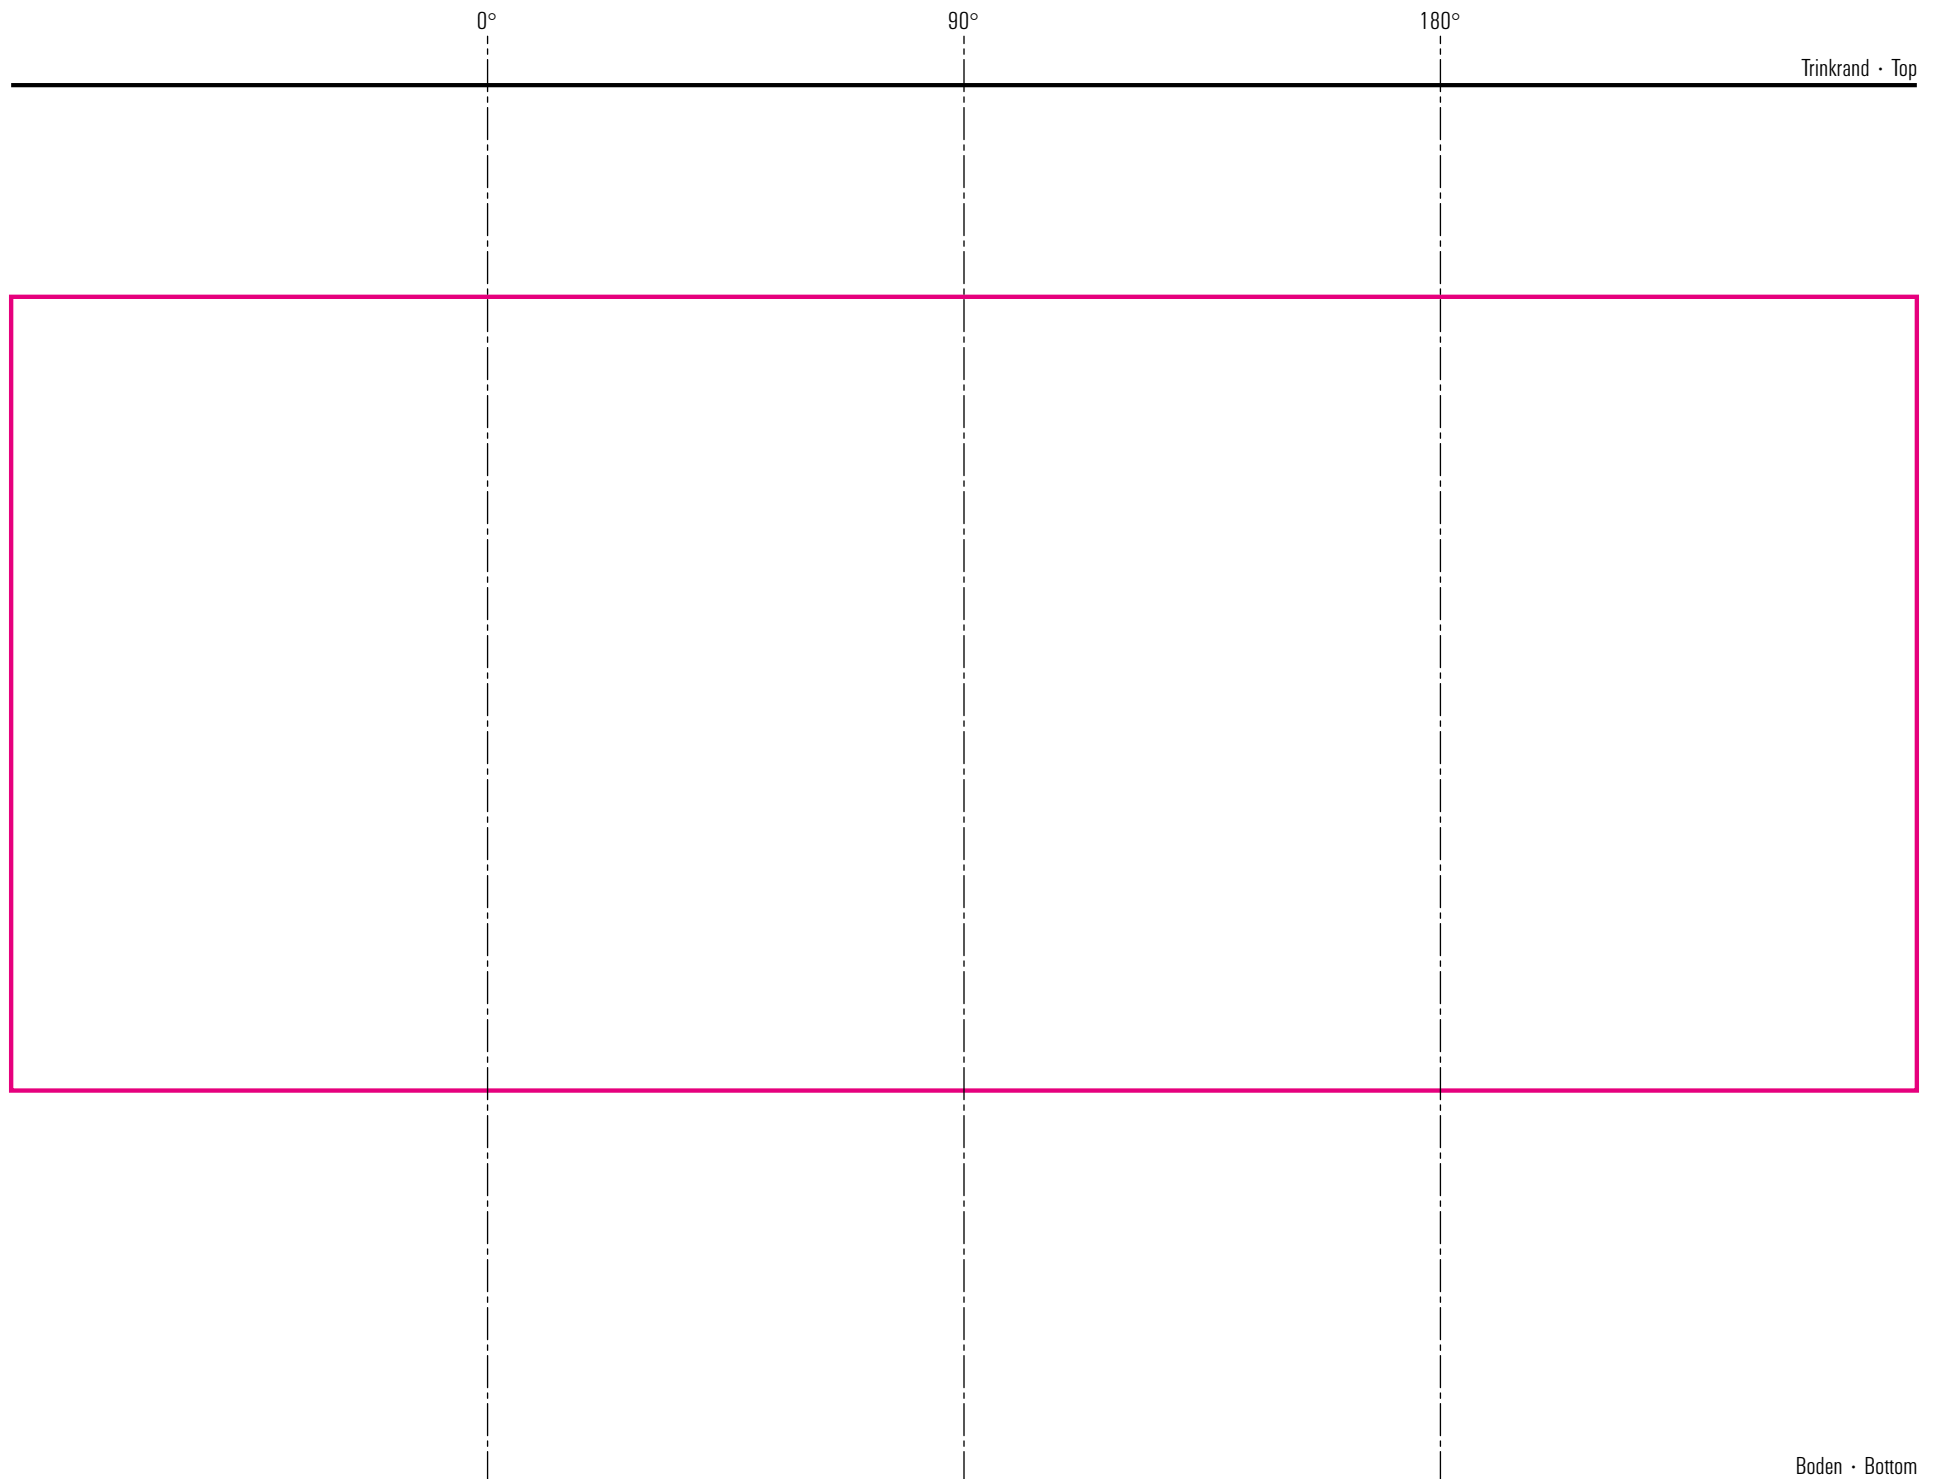

Willibecher 0,5 l

Standbogen

04-09-17

max. Druckfläche: Länge 252 mm, Höhe 105 mm
max. printing area: length 252 mm, height 105 mm

Maßpfeil = 50 mm
Größenabweichungen bei Ausdruck möglich